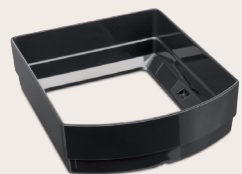

AVP €49,95

Meer comfort

Extra bonenhouder
NIZB 410

Vergroot het bonenreservoir van ons model 1040 tot een inhoud van één kilo, dankzij bijzonder eenvoudige montage.

- + Hoogte container 4cm
- + Deksel sluit optimaal

Bonenreservoir Inhoud ca. 600 g
Watertank, Volume 3,5 l
Afmeting in cm: (BxHxD) ca. 30x42x48

Toebehoren

Koffie Tas

Ontdek genieten.
Geniet van ontdekkingen.
De NIVONA-koffievariëteiten.

Koffietas NIBG 750
De NIVONA Koffietas bevat elk 250g van de drie NIVONA-Koffiesoorten **CAFFÈ AREZZO**, **ESPRESSO MILANO** en **ESPRESSO TORINO**.
Ideal als cadeau, als Proefpakket.

3x250 g

AVP €27,95